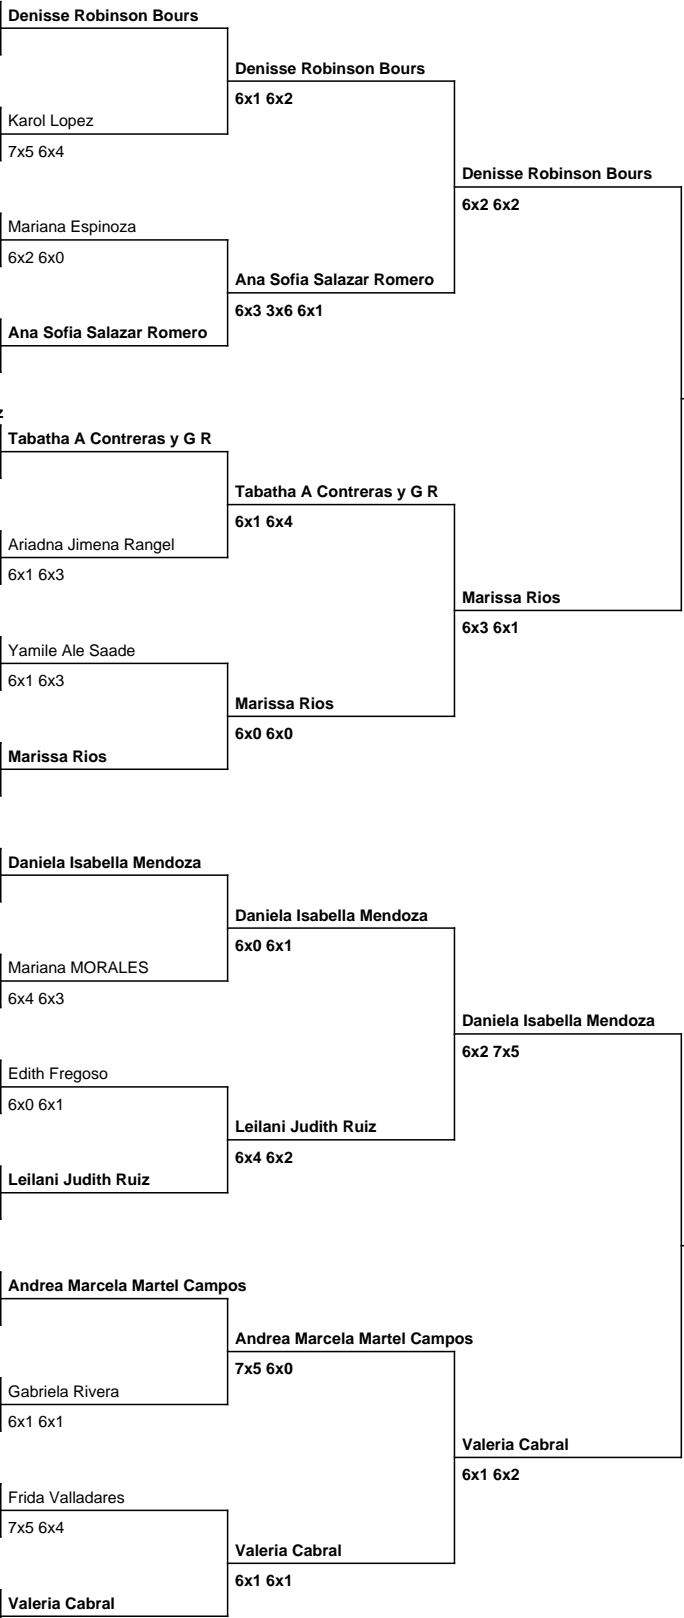

Cabezas de serie		Ranking utilizado: 24/07/2023
1º Renata Pacheco López		
4º Loretta Serrano Malo		
5º Cristina Lucrecia Hagelsieb Parra		
8º María Regina Martínez Flores		
10º Julia Hernandez Palme		
11º Sara Arreola Zardain		
13º Paulette Ferrara Reding		
16º Diana Emereth Ruiz Noriega		

FEDERACIÓN MEXICANA DE TENIS

NACIONAL VERANO ESTADO DE MEXICO 2023

CATEGORIA: DAMAS 12 AÑOS SINGLES

CAB	RK	CLB	ES	TENISTA
33	7	10	SON	272681-Denisse Robinson Bours Bouvet
34				BYE
35	114	MEX		268742-Karol Lopez Echeverri
36	68	QR		272197-Sofia Sky Peters
37	79	MEX		268500-Ximena Alcantar Tapia
38	42	BCS		387233-Mariana Espinoza Sáenz
39				BYE
40	12	21	JAL	270286-Ana Sofia Salazar Romero
41	14	26	QRO	271888-Tabatha Ali C. Y Gonzaga Rodriguez
42				BYE
43	129	MEX		387336-Emiliana Embriz Garcia
44	80	MCH		270657-Ariadna Jimena Rangel Novoa
45	100	MEX		268565-Natalia Cano Morales
46	38	VER		273101-Yamile Ale Saade Espinosa
47				BYE
48	3	5	VER	273089-Marissa Rios De La Maza
49	6	9	GTO	269070-Daniela Isabella Mendoza Mora
50				BYE
51		MEX QL		394824-Paula Dominguez Giner
52	106	CMX		384990-Mariana Morales Navarro
53	73	MEX		268668-Ivanna González Falcón
54	48	CHS		267640-Edith Fregoso García
55				BYE
56	9	13	BRIGTO GTO	269127-Leilani Judith Ruiz Noriega
57	15	33	YUC	268757-Andrea Marcela Martel Campos
58				BYE
59	103	CMX		378990-Alicia Salces Espinosa
60	81	MEX		268323-Gabriela Rivera Zermeño
61	77	CMX		274360-Frida Valladares Aceves
62	96	RAQYQMEX		268286-Itziar Palafox Sanchez Juarez
63				BYE
64	2	4	AGS	273258-Valeria Cabral Zamora

Cabezas de serie	Ranking utilizado: 24/07/2023
2º Valeria Cabral Zamora	
3º Marissa Rios De La Maza	
6º Daniela Isabella Mendoza Mora	
7º Denisse Robinson Bours Bouvet	
9º Leilani Judith Ruiz Noriega	
12º Ana Sofia Salazar Romero	
14º Tabatha Ali Contreras Y Gonzaga Rodriguez	
15º Andrea Marcela Martel Campos	